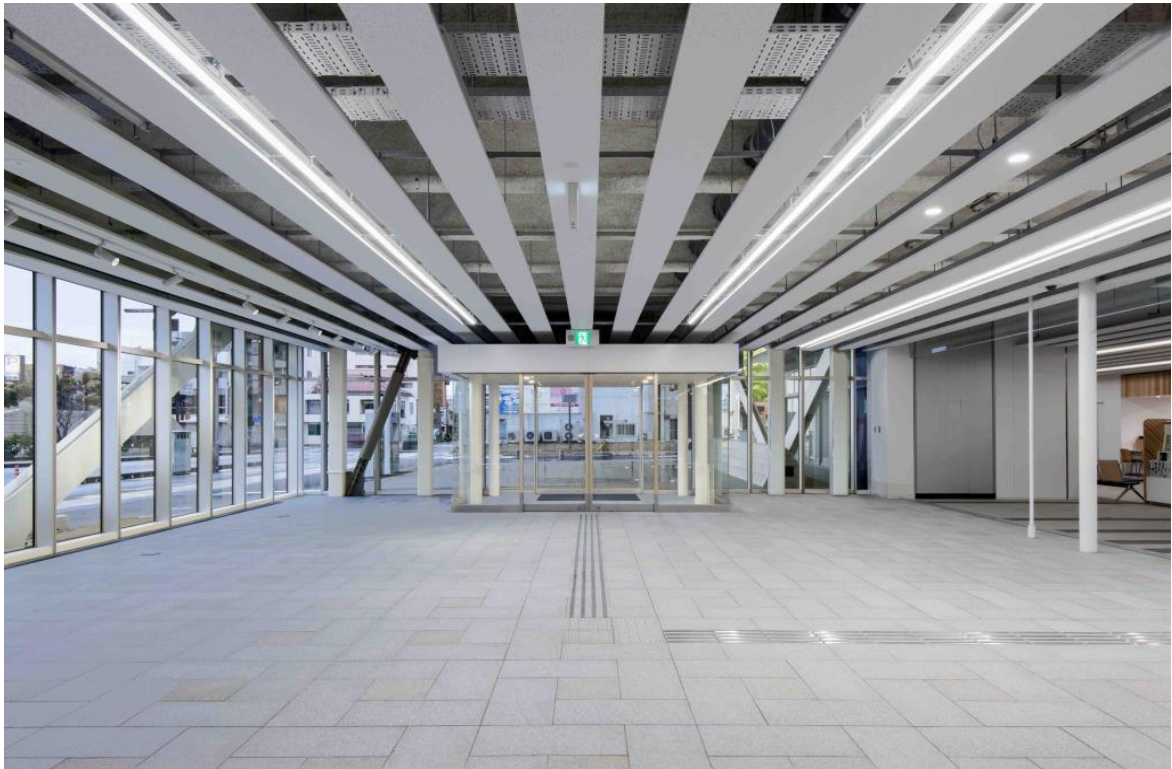

【施工実績】

丸亀市市庁舎等複合施設新築電気設備工事

当社が電気設備工事を担当しておりました丸亀市市庁舎等複合施設（香川県丸亀市）が2021年3月22日開庁しました。

本施設は、市庁舎や隣接する市民交流活動センター「マルタス」で構成され、“人と街と歴史をつなぐ、未来への礎となる拠点”をコンセプトに、市民の暮らしを守る「安全・安心の庁舎」として時代の潮流に応じた機能を有している施設です。

また、「マルタス」は、新たなまちづくりの拠点施設として市民活動支援窓口を設置するほか、オープンラウンジ、キッズスペース、学習スペースを設けるなど、誰もが有意義に時間を過ごせる空間となっており、市民と行政・様々な分野のNPO・企業・大学等を繋ぎ、未来の丸亀市を担う「人」をつくる、「人づくり」のための施設です。

当社は、丸亀市の市政および市民活動の新しい拠点となる施設の開業に貢献しました。

丸亀市市庁舎等複合施設 外観

丸亀市市庁舎等複合施設 外観（ライトアップ）

丸亀市市庁舎 1階 エントランスホール

丸亀市市庁舎 1階 エントランスホール・総合案内

丸亀市市庁舎 1階 事務室