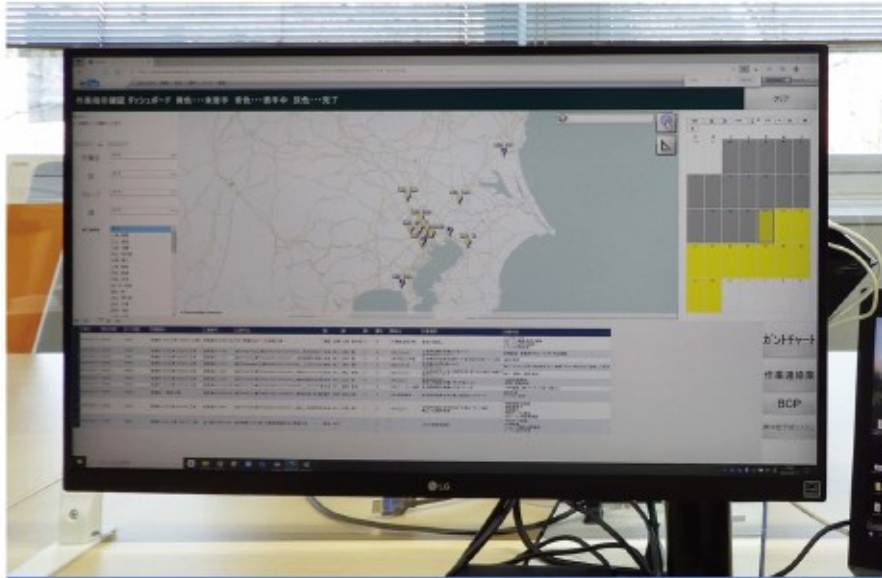

施工管理のトータルソリューション

NDK工事管理支援システム

管理画面 稼働状況の把握 / 有事の実態把握 / BCP対策

作業計画

TBM・KY

- 計画から保管まで全てペーパーレス化
- 移動時間・隙間時間の有効活用
- 地図や一覧表で作業状況を可視化
- 図面等のデータベースにアクセス、書込み

- DXを活用した作業計画・現場管理業務の見える化
- 稼働把握、BCP対策の管理機能を強化

データ利用

可視化・マッピング

BCP対策